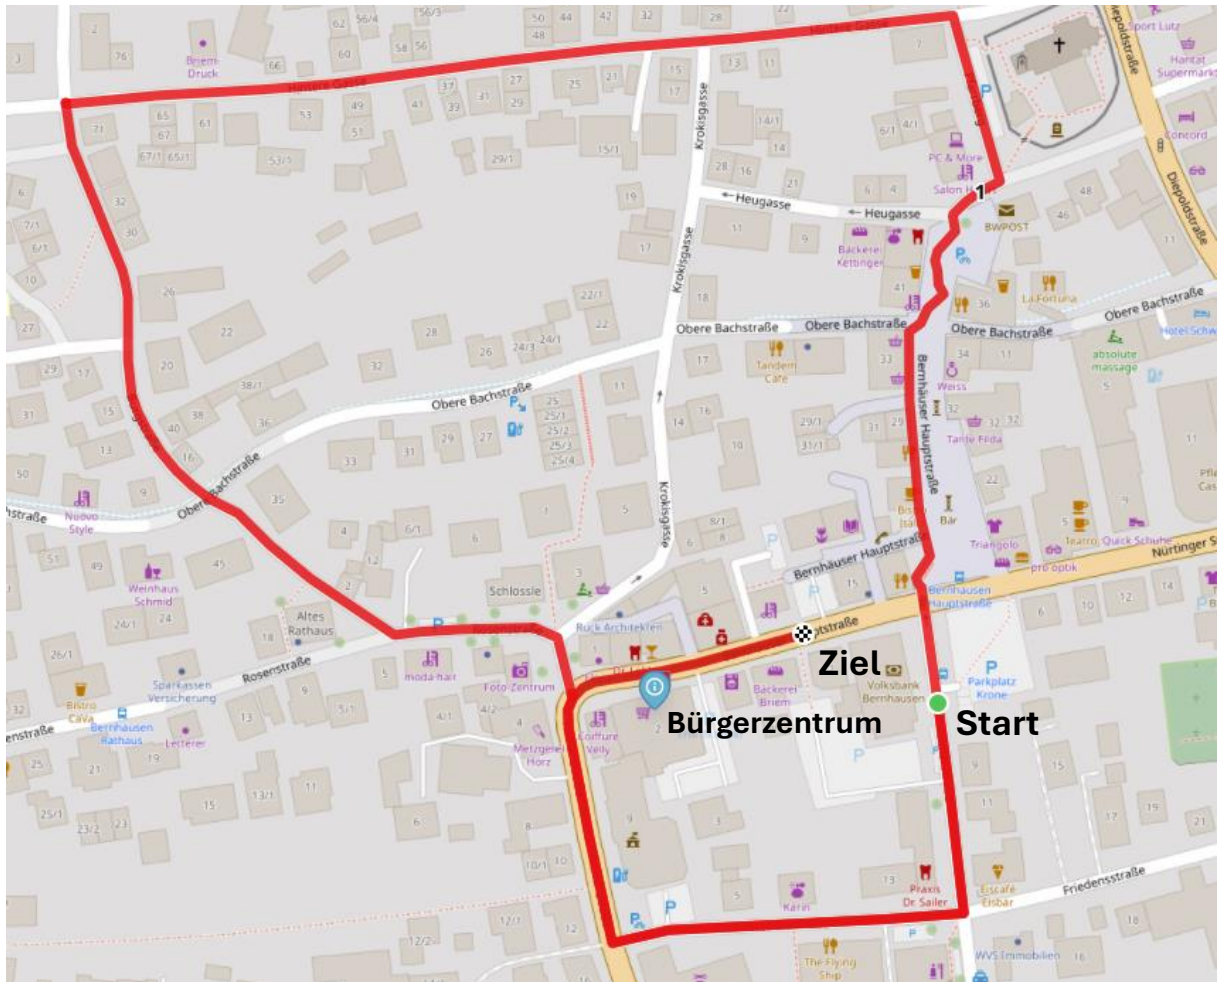

Filderstadt-Halbmarathon

Streckenplan Bambinilauf

📏 0.38 km
↗ 1 m ↘ 1 m
🌀 0.00 / 0.00 km/h
🕒 00:00 / 00:00

Filderstadt-Halbmarathon

Streckenplan Schülerlauf

📏 1.59 km

↗ 6 m ↘ 7 m

🏃 0.00 / 0.00 km/h